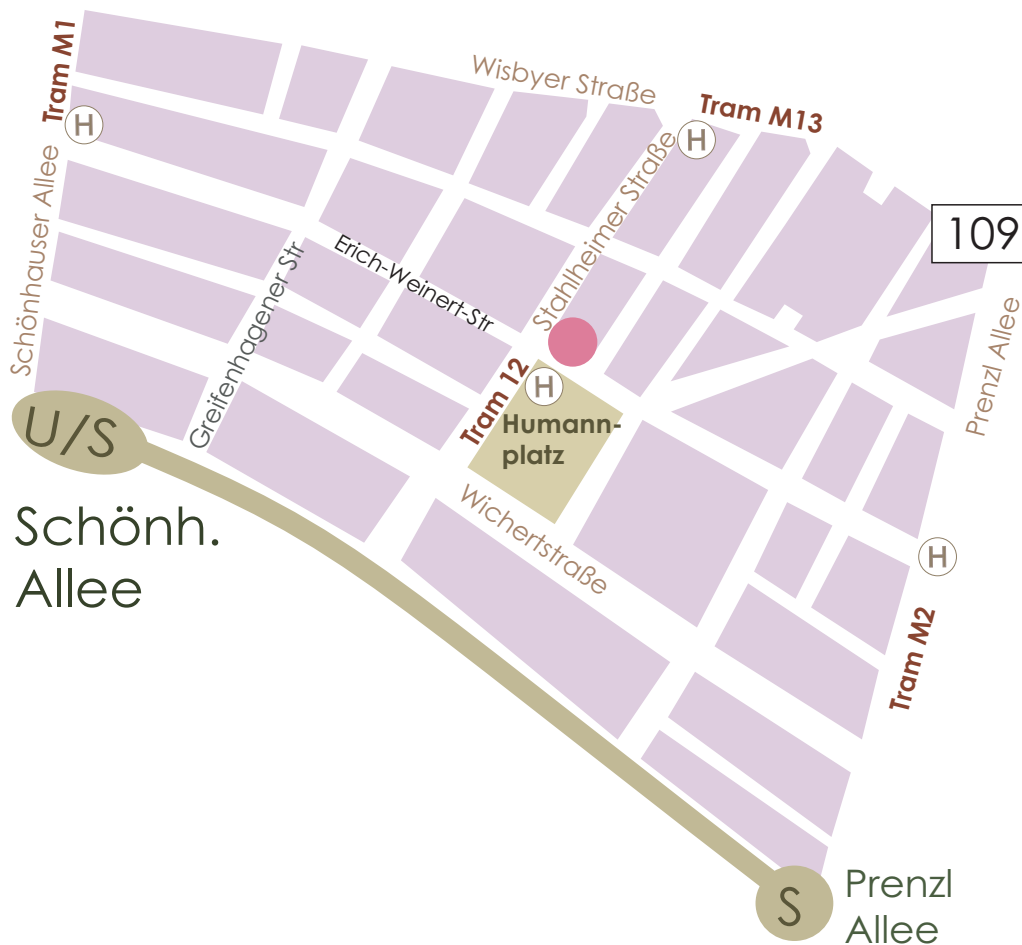

Offene Abende- Aufstellungen

Fr, 29. April

Fr, 13. u. 20. Mai

Fr, 10. u. 24. Jun

jeweils 20-22 Uhr, 20 €

96a

sinnlicht

Stahlheimer Str. 4, 10439 Bln-Prenzl. Berg
Erdgeschoss

Wegbeschreibung

U/S-Bhf Schönh Allee

hinterer Ausgang 10 min Fußweg

oder Tram 12 (ab U/S-Bhf Friedrichstr 15 min)
(ab U2-Bhf Eberswalder Str 4 min)

oder Tram M13 Stahlheimer Str/Wisbyer Str.

für Autofahrer

Die Praxis liegt außerhalb der kostenpflichtigen
Parkraumzone.

Susanne Lüderitz Tel. 030 / 440 36 543

achtsame-aufstellungen.de

aufstellen@email.de